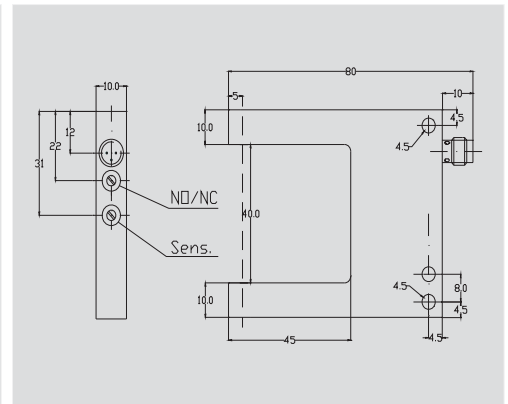

Maße können abweichen. Bitte kontaktieren Sie unseren Support.

		bei 20 °C und 24 VDC / at 68 °F and 24 VDC		
Typ		FLB 30...	FLB 30... (Laser)	FLB 40...
Gabelweite	Fork opening	30 mm		40 mm
Betriebsspannung	Operating voltage	10 ... 30 V		10 ... 35 V
Ausgangsstrom	Output current	100 mA – kurzschlußfest (short circuit proof)	400 mA – kurzschlußfest (short circuit proof)	200 mA – kurzschlußfest (short circuit proof)
Eigenstromaufnahme	Operating current	< 15 mA	45 mA	< 30 mA
Spannungabfall	Voltage drop	2,5 V (I = 200 mA)		2,5 V (I = 200 mA)
Schaltfrequenz	Switching frequency	3 kHz	10 kHz	2,5 kHz
Auflösung	Resolution	Ø 0,3 mm	Ø 0,05 mm	Ø 0,4 mm
Empfindlichkeit	Sensitivity	Einstellbar (adjustable), 270° Pot.		Einstellbar (adjustable), 270° Pot.
Schalthysterese	Hysteresis	< 0,2 mm	< 0,02 mm	< 0,2 mm
Reproduzierbarkeit	Repeatability	0,05 mm		0,01 mm
Umgebungstemp.	Ambient temperature	-20 ... +60 °C	-10 ... +60 °C	-10 ... +60 °C
Fremdlichtsicherheit	Ambient light immunity	100 kLux	10 kLux	50 kLux
Isolationsspannung	Isolation voltage	500 V		500 V
Schutzart	Protection class	IP 67	IP 65	IP 67
Gehäusematerial	Housing material	Zinkdruckguss, pulverbeschichtet	Aluminium, eloxiert (anodized)	Aluminium, eloxiert (anodized)
Optische Elemente	Optical elements	Rotlicht (redlight), Glasscheibe (glas window)		Rotlicht (redlight), Glasscheibe (glas window)
<b>Bestellschlüssel</b>		<b>Order code</b>		
PNP, Schließer	PNP, NO			FLB 40 PO / M8
PNP, Öffner	PNP, NC			FLB 40 PC / M8
PNP, Umschaltbar	PNP, NO / NC	FLB 30 PS / M8	LFLB 30 PS / M8	FLB 40 PS / M8
NPN, Umschaltbar	NPN, NO / NC	FLB 30 NS / M8	LFLB 30 NS / M8	FLB 40 NS / M8
Anschlußkabel	Connecting cable	M8/3...		M8/3...