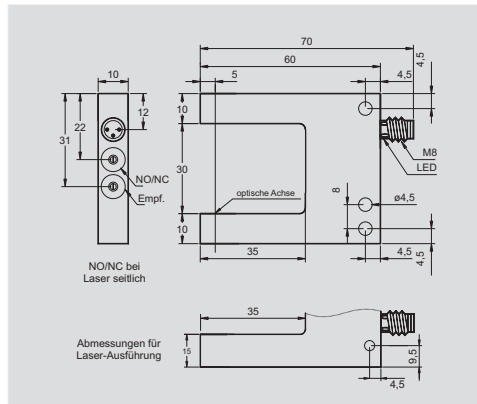

Maße können abweichen. Bitte kontaktieren Sie unseren Support.

		bei 20 °C und 24 VDC / at 68 °F and 24 VDC		
Typ		FLB 30...	FLB 30... (Laser)	FLB 40...
Gabelweite	Fork opening	30 mm		40 mm
Betriebsspannung	Operating voltage	10 ... 30 V		10 ... 35 V
Ausgangsstrom	Output current	100 mA – kurzschlußfest (short circuit proof)	400 mA – kurzschlußfest (short circuit proof)	200 mA – kurzschlußfest (short circuit proof)
Eigenstromaufnahme	Operating current	< 15 mA	45 mA	< 30 mA
Spannungabfall	Voltage drop	2,5 V (I = 200 mA)		2,5 V (I = 200 mA)
Schaltfrequenz	Switching frequency	3 kHz	10 kHz	2,5 kHz
Auflösung	Resolution	Ø 0,3 mm	Ø 0,05 mm	Ø 0,4 mm
Empfindlichkeit	Sensitivity	Einstellbar (adjustable), 270° Pot.		Einstellbar (adjustable), 270° Pot.
Schalthysterese	Hysteresis	< 0,2 mm	< 0,02 mm	< 0,2 mm
Reproduzierbarkeit	Repeatability	0,05 mm		0,01 mm
Umgebungstemp.	Ambient temperature	-20 ... +60 °C	-10 ... +60 °C	-10 ... +60 °C
Fremdlichtsicherheit	Ambient light immunity	100 kLux	10 kLux	50 kLux
Isolationsspannung	Isolation voltage	500 V		500 V
Schutzart	Protection class	IP 67	IP 65	IP 67
Gehäusematerial	Housing material	Zinkdruckguss, pulverbeschichtet	Aluminium, eloxiert (anodized)	Aluminium, eloxiert (anodized)
Optische Elemente	Optical elements	Rotlicht (redlight), Glasscheibe (glas window)		Rotlicht (redlight), Glasscheibe (glas window)
<b>Bestellschlüssel</b>		<b>Order code</b>		
PNP, Schließer	PNP, NO			FLB 40 PO / M8
PNP, Öffner	PNP, NC			FLB 40 PC / M8
PNP, Umschaltbar	PNP, NO / NC	FLB 30 PS / M8	LFLB 30 PS / M8	FLB 40 PS / M8
NPN, Umschaltbar	NPN, NO / NC	FLB 30 NS / M8	LFLB 30 NS / M8	FLB 40 NS / M8
Anschlußkabel	Connecting cable	M8/3...		M8/3...