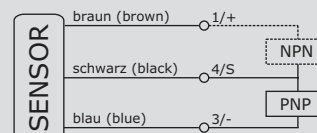

bei 20 °C und 24 VDC / at 68 °F and 24 VDC		
Typ		FLB 30...	FLB 30... (Laser)	FLB 40...
Gabelweite	Fork opening	30 mm		40 mm
Betriebsspannung	Operating voltage	10 ... 30 V		10 ... 35 V
Ausgangsstrom	Output current	100 mA – kurzschlußfest (short circuit proof)	400 mA – kurzschlußfest (short circuit proof)	200 mA – kurzschlußfest (short circuit proof)
Eigenstromaufnahme	Operating current	< 15 mA	45 mA	< 30 mA
Spannungabfall	Voltage drop	2,5 V (I = 200 mA)		2,5 V (I = 200 mA)
Schaltfrequenz	Switching frequency	3 kHz	10 kHz	2,5 kHz
Auflösung	Resolution	Ø 0,3 mm	Ø 0,05 mm	Ø 0,4 mm
Empfindlichkeit	Sensitivity	Einstellbar (adjustable), 270° Pot.		Einstellbar (adjustable), 270° Pot.
Schalthysterese	Hysteresis	< 0,2 mm	< 0,02 mm	< 0,2 mm
Reproduzierbarkeit	Repeatability	0,05 mm		0,01 mm
Umgebungstemp.	Ambient temperature	-20 ... +60 °C	-10 ... +60 °C	-10 ... +60 °C
Fremdlichtsicherheit	Ambient light immunity	100 kLux	10 kLux	50 kLux
Isolationsspannung	Isolation voltage	500 V		500 V
Schutzart	Protection class	IP 67	IP 65	IP 67
Gehäusematerial	Housing material	Zinkdruckguss, pulverbeschichtet	Aluminium, eloxiert (anodized)	Aluminium, eloxiert (anodized)
Optische Elemente	Optical elements	Rotlicht (redlight), Glasscheibe (glas window)		Rotlicht (redlight), Glasscheibe (glas window)
Bestellschlüssel		Order code		
PNP, Schließer	PNP, NO			FLB 40 PO / M8
PNP, Öffner	PNP, NC			FLB 40 PC / M8
PNP, Umschaltbar	PNP, NO / NC	FLB 30 PS / M8	LFLB 30 PS / M8	FLB 40 PS / M8
NPN, Umschaltbar	NPN, NO / NC	FLB 30 NS / M8	LFLB 30 NS / M8	FLB 40 NS / M8
Anschlußkabel	Connecting cable	M8/3...		M8/3...