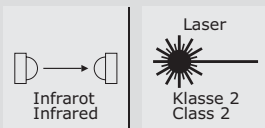

# Gabel-Lichtschranken Fork-Light-Barrierers

## Eigenschaften:

- **Rotlicht**  
Redlight
- **Metallgehäuse**  
Metal housing
- **Elektronik integriert**  
Integrated electronic
- **Einstellbare Empfindlichkeit**  
Adjustable sensitivity
- **Hohe Fremdlichtsicherheit**  
High ambient light immunity
- **Hohe Schaltfrequenz**  
High switching frequency
- **Anschlußstecker aus Metall**  
Metal connector
- **Schutzart IP 67**  
Protection class IP67