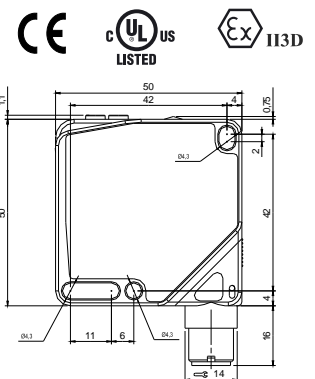

S62-PL-5-M01-PP
Lasertaster mit
Hintergrundausbldung
30 ... 150 mm

1 Stück 149,- €
5 Stück 139,- €/Stk.

S62-PL-5-M11-PP
Lasertaster mit
Hintergrundausbldung
50 ... 350 mm

1 Stück 189,- €
5 Stück 169,- €/Stk.