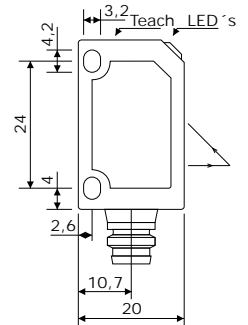

Sonderaktion

3mm Bündig^{PLUS}

EZ8 b3PO 55/M8
Induktiver Näherungsschalter M8
versenkt einbaubar, sn = 3mm

5 Stück Setpreis 149,- €

S40-PH-5-M03-PH
Lasertaster mit Hintergrundausbldung
20 .. 60 mm (Teach-In)