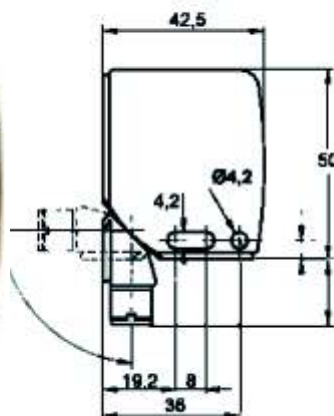

FQM-RTH200-PCO/M12
Lichttaster mit
Hintergrundausbldung

1 Stück 89,- €
5 Stück 79,- €/Stk.

FQM-LPH100-PCO/M12
Lasertaster mit
Hintergrundausbldung

1 Stück 129,- €
5 Stück 119,- €/Stk.